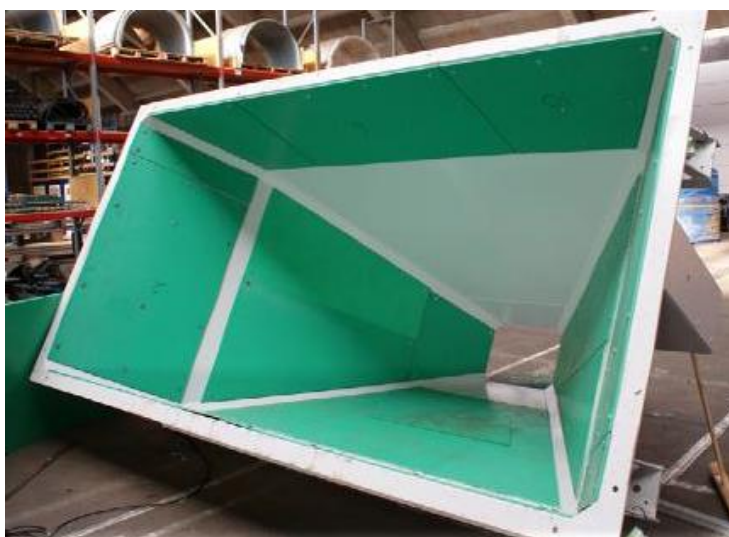

SKÅNES
TRANSPORTBANDSVULK AB
042-552 77

POLYETEN

HMPE 500 **GRÖN ELLER SVART**
Nötningsbeständig. 95 shore
Dimension 2050 x 1020 mm
Tjocklekar 6, 8, 10, 12, 15, 20 mm

HMPE 1000 **GRÖN ELLER SVART**
Mycket nötningsbeständig. 95 shore
Dimension 2050 x 1020 mm
Tjocklekar 6, 8, 10, 12, 15, 20 mm