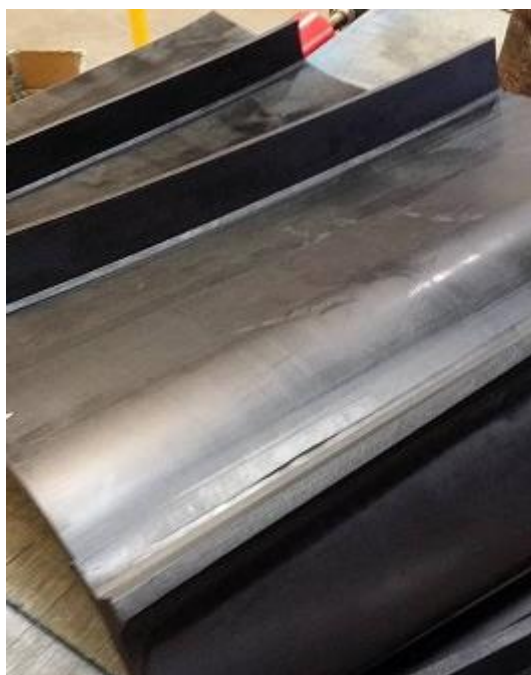

## VARMVULKADE MEDBRINGARE

Medbringarhöjd mm	Bandbredd mm	Bandkvaliter
20	100 – 1200	EP 200/2 2+1 – EP 630/4 6+2
30	100 – 1200	EP 200/2 2+1 – EP 630/4 6+2
40	100 – 1200	EP 200/2 2+1 – EP 630/4 6+2
50	100 – 1200	EP 200/2 2+1 – EP 630/4 6+2
60	100 – 1200	EP 200/2 2+1 – EP 630/4 6+2
70	100 – 1200	EP 200/2 2+1 – EP 630/4 6+2